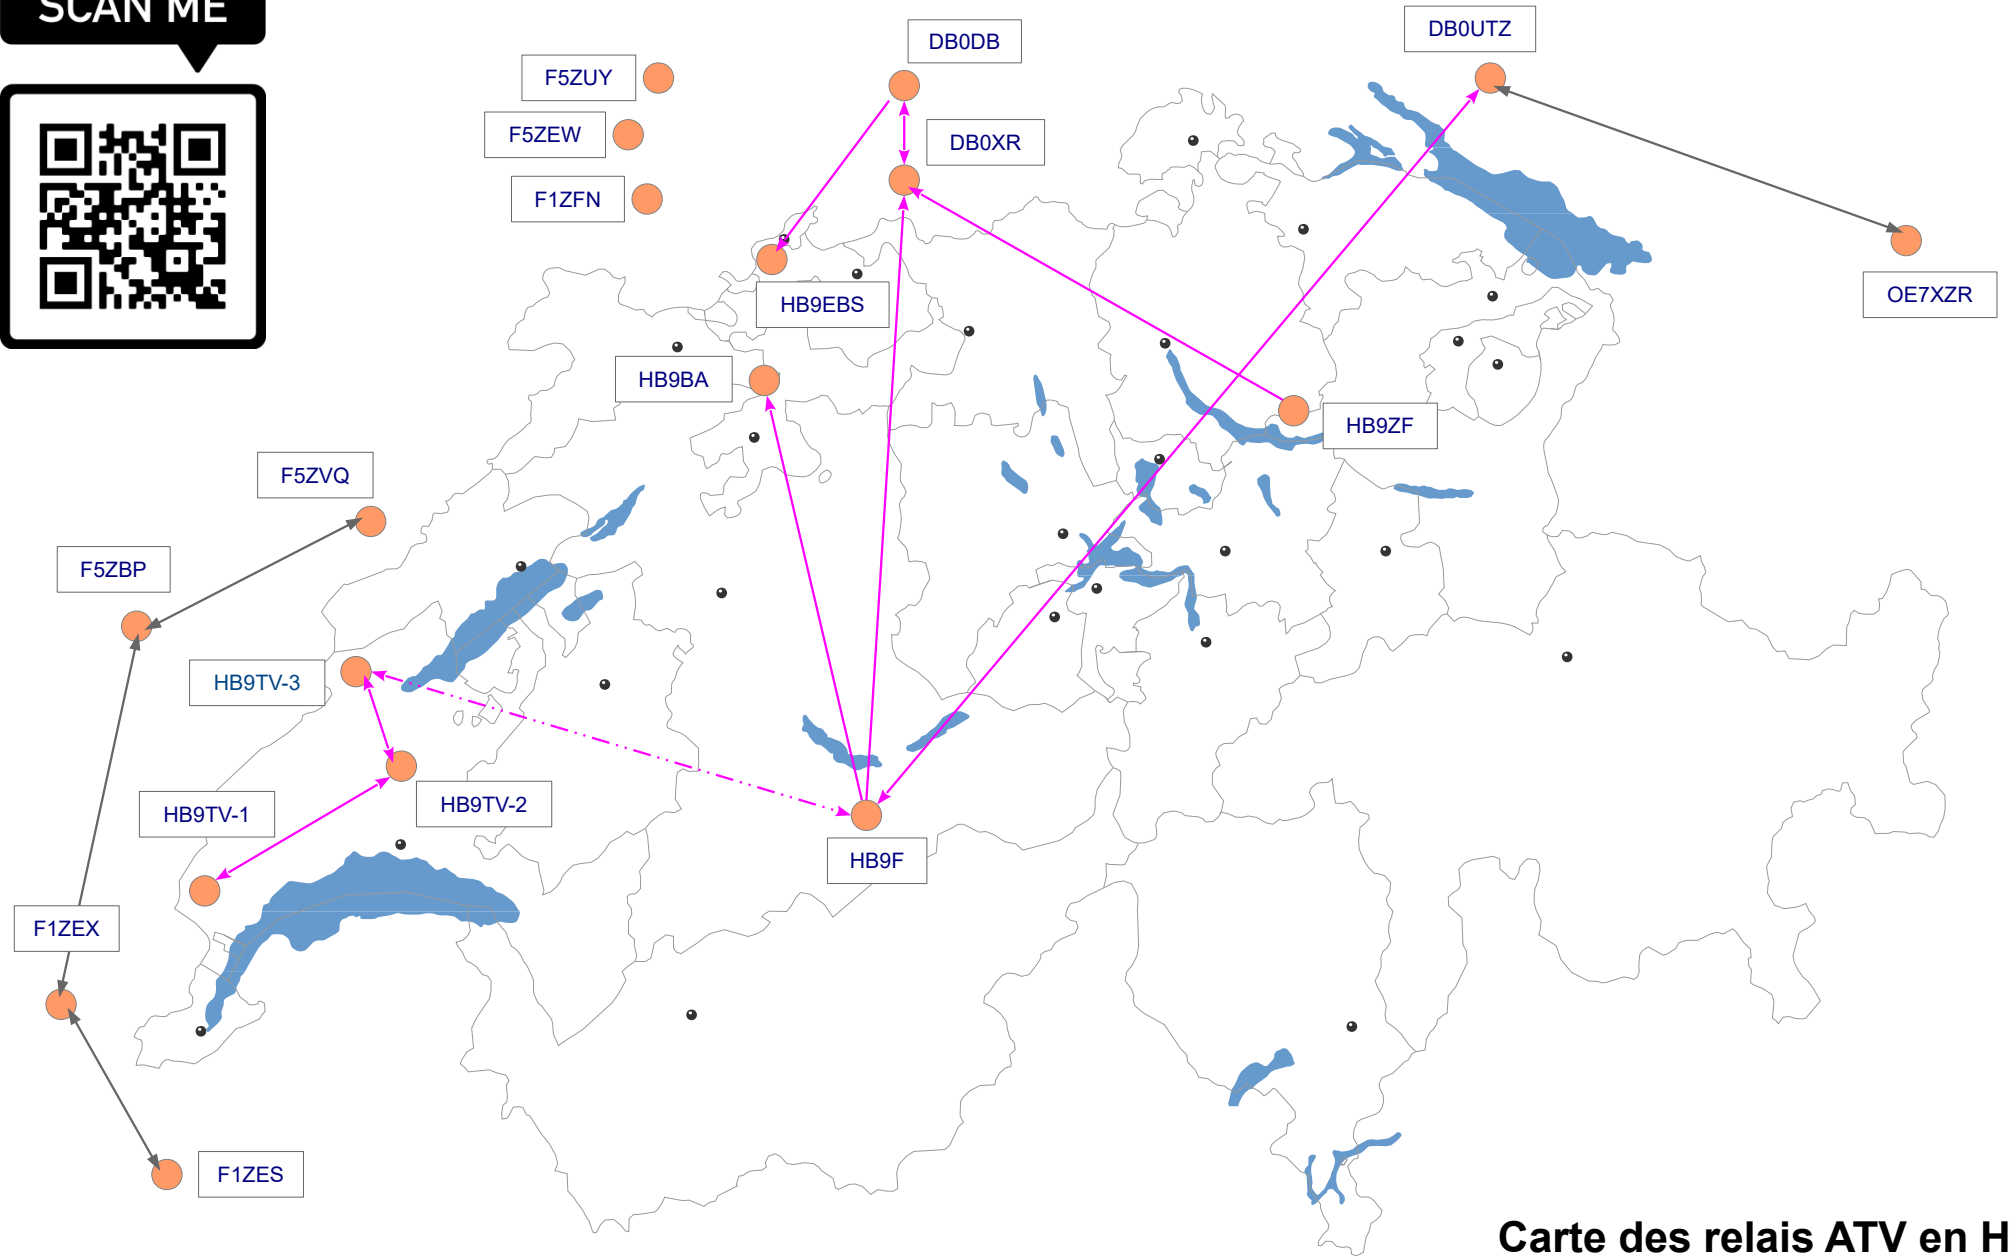

SCAN ME

Carte des relais ATV en HB

www.hb9tv.ch

2025-02-01

Pour les corrections, contacter : info@hb9tv.ch

DVB-S Link